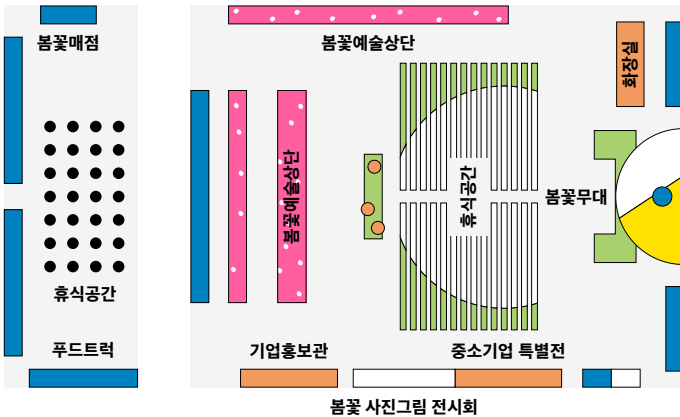

고향의봄(폐막식)

임시정부 수립 100주년과 함께
일시장소 4.11(목) 18:00 봄꽃무대
출연 극단 경험과 상상, 예술마당 시우터

편의시설 안내
상춘객들을 위한 유모차, 운동화, 아동 세발자전거, 휠체어 등을 대여하고, 모유 수유실을 운영합니다.
○ 4월5일(금)~4월11일(목), 국회3문 인근
○ 상황에 따라 일정, 시간 변동가능

○ 종합상황실 및 미아신고센터(국회4문인근)
02-786-1063-4
○ 자원봉사상황실 02-786-1089
○ 문화상황실 02-786-1086

차량 통제 안내
교통이 매우 혼잡하오니 '편리한 대중교통'을 이용해 주세요.
○ 통제 일시 : 4.4(목) 12:00 ~ 4.12(금) 12:00
○ 통제 구간 : 국회뒤편 여의서로 1.7km구간
순복음교회 앞 둔치 도로 진입로-여의하류 IC시점부 1.7km 구간
둔치 도로 진입로-여의하류 IC 시점부 1.7km 구간

교통안내
버스(하차 후 도보 3~5분거리)
○ 여의도 순복음교회
간선 461, 463, 753
지선 5615, 5618, 5633, 5713, 6623, 7613
○ 국회의사당
간선 153, 162, 362, 260, 461, 463
지선 5615, 5618, 6623, 7613
지하철
○ 9호선 국회의사당역(1.6번 출구) 도보5분
○ 2호선 당산역(8.9번 출구) 도보 30분

버스 이용시
○ 2호선 당산역(9번출구) 일반 70-2
지선6623 버스이용 국회의사당역에서 하차
○ 5호선 여의나루역(1.2번 출구) 도보 20분
○ 5호선 여의도역(5번 출구)에서 153,162,461번 버스 이용 국회앞 하차

2019 영등포 여의도 봄꽃축제

여의서로 국회 뒤편
2019.4.5.금—4.11.목

2019 영등포 여의도 봄꽃축제

2019 Yeongdeungpo Yeouido Spring Flower Festival

• 집행위원장 : 채현일 • 총감독 : 강원재 • 아트디렉터 : 최두수

봄꽃축제 지도 & 프로그램

- 봄꽃예술상단**
핸드메이드 아트상품과 체험프로그램을 경험해 볼 수 있는 봄꽃예술상단
각종 수공예품, 홈메이드 디저트, 반려동물 용품 등
- 푸드트럭**
쉽 수 있는 휴게공간과 다양한 세계음식 등이 마련된 푸드트럭
- 한지등 특별전**
우리나라 한지등의 아름다움을 감상할 수 있는 전영일 공방 한지등 전시(국회 3문인근)
- 중소기업 특별전**
영등포 관내 중소기업의 특허상품을 만날 수 있는 기회
- 책수레**
꽃이 어우러진 야외 이동식도서관과 벤치에서 다양한 책을 읽으며 편안하게 휴식을 즐길 수 있는 공간 (여의서로 내)
- 봄꽃 사진그림 전시회**
영등포미술협회와 영등포사진협회의 다양한 봄꽃 사진그림 작품전시회
- 대한민국 임시의정원100주년 국회홍보관**
대한민국임시정부 수립 100주년 기념 특별전(국회 7문 헌정기념관 앞)